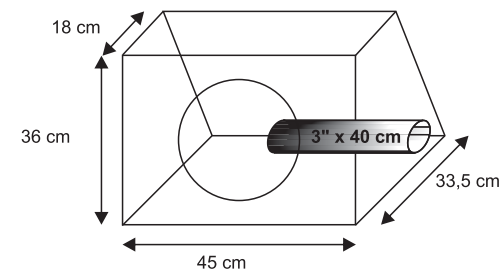

Especificações Técnicas

Produto : XD 1000/12"

Características : Subwoofer 12" de bobina dupla com sistema progressivo

Resposta em frequência : 35 Hz a 1800 Hz

Frequência de ressonância : Fs 37 Hz +/- 15%

Spl a 1W/1m : 87 dB

Vasão em litros : Vas 62 L

Potência total : 500 WRMS

Potência musical : 1000 Watts

Fator de qualidade total : Qts 0,58

Máxima excursão : Xmax 12 mm

Impedância : 4+4 Ohm +/- 10% (Bobina com 4 camadas duplo enrolamento)

Produto : XD 1400/12"

Características : Subwoofer 12" de bobina dupla com sistema progressivo

Resposta em frequência : 36 Hz a 1500 Hz

Frequência de ressonância : Fs 38 Hz +/- 15%

Spl a 1W/1m : 87 dB

Vasão em litros : Vas 78 L

Potência total : 700 WRMS

Potência musical : 1400 Watts

Fator de qualidade total : Qts 0,62

Máxima excursão : Xmax 12 mm

Impedância : 4+4 Ohm +/- 10% (Bobina com 4 camadas duplo enrolamento)

** A garantia do melhor desempenho do produto está relacionado ao correto modo de instalação, será necessário um correto casamento de potência e impedância com os amplificadores, fiação de instalação com bitolas adequadas, ajustes de litragem e sintonia da caixa.

**Nosso departamento técnico está à disposição no SAC e informações técnicas complementares estão disponíveis em nosso site.

Construção da Caixa

Caixa modelo trapézio