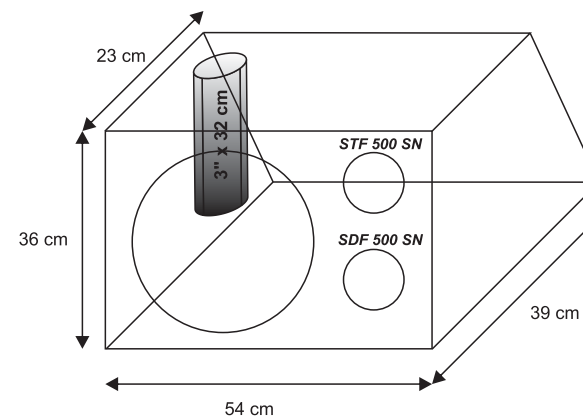

Caixa modelo Trio